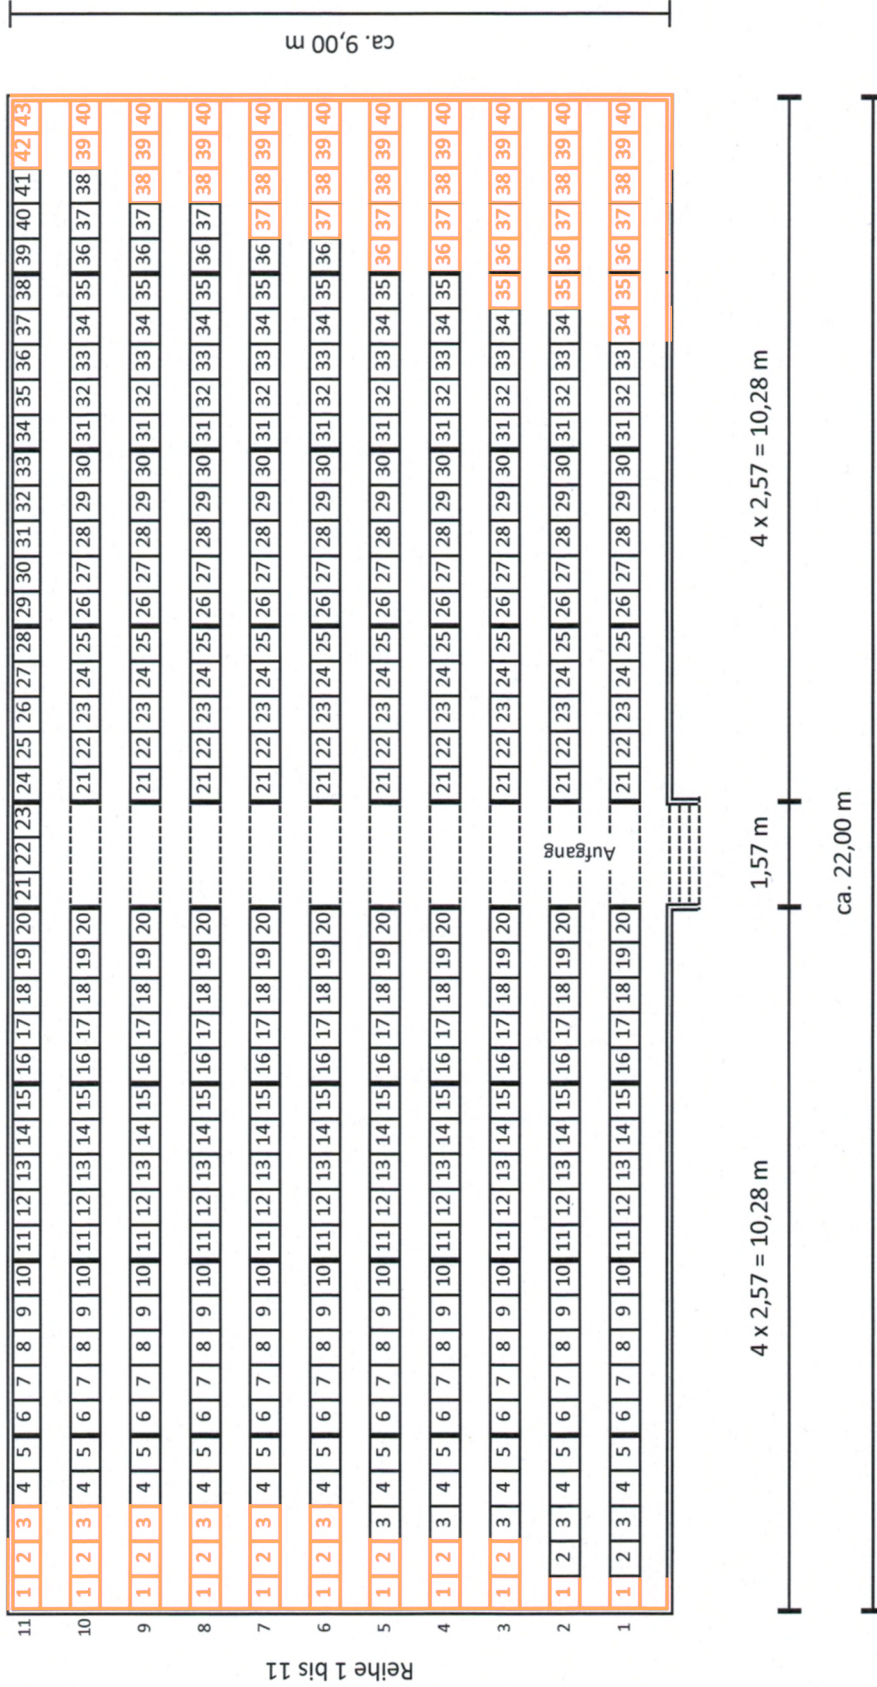

GRUNDRISS

Tribüne für 443 Personen

Tribüne mit 443 Sitzplätzen
 11 Reihen hintereinander
 Reihe 1 - 10: je 40 Plätze
 Reihe 11: 43 Plätze