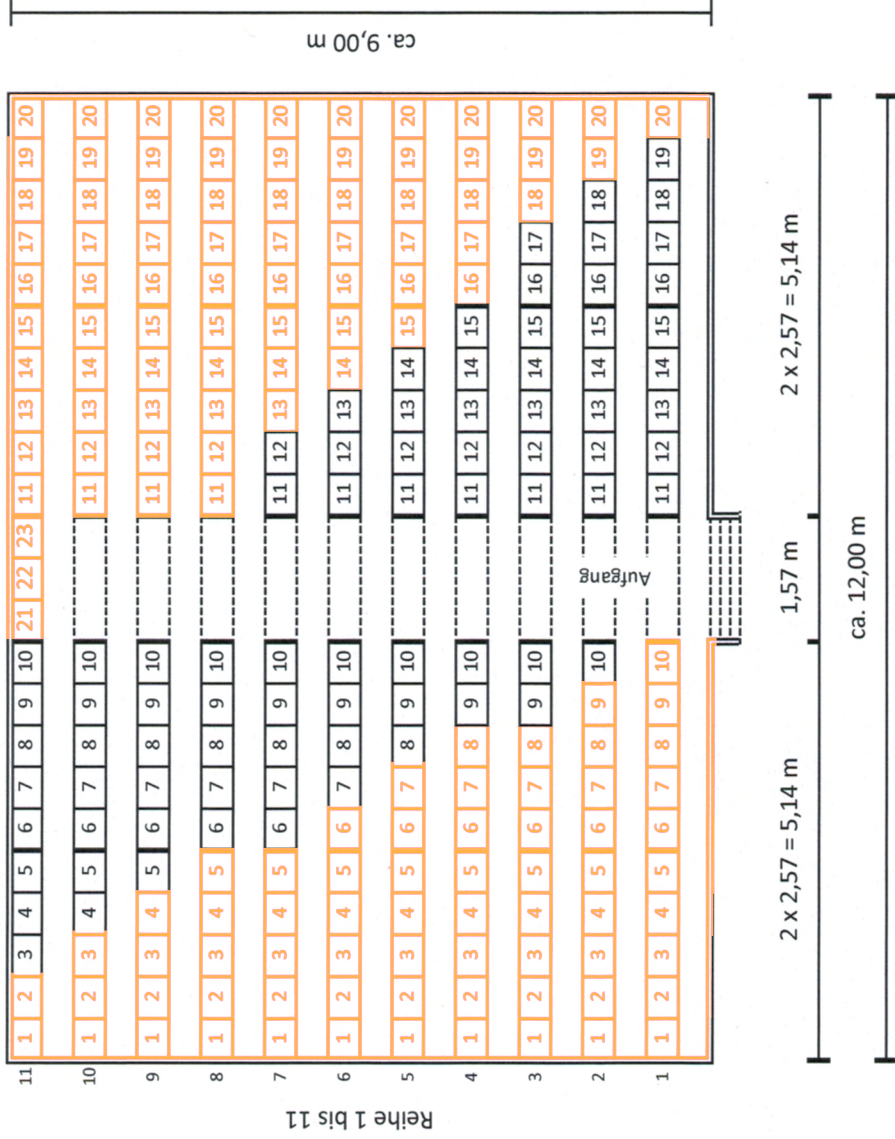

GRUNDRISS

Tribüne für 223 Personen

Tribüne mit 223 Sitzplätzen
 11 Reihen hintereinander
 Reihe 1 - 10: je 20 Plätze
 Reihe 11: 23 Plätze